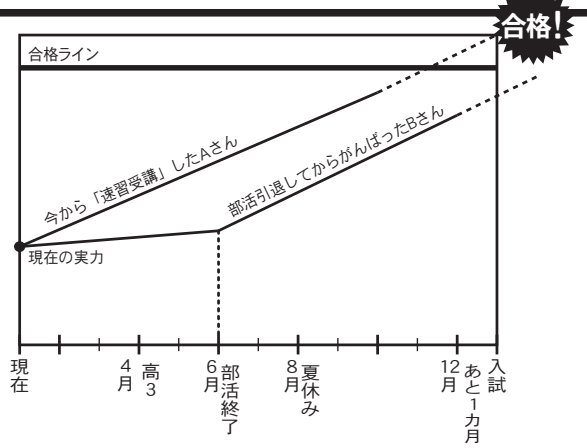

### 新高3生の皆さん!

入試まであと1年。  
早めのスタートで、ライバルに差をつけよう!  
「代ゼミサテライン」なら今すぐ受験対策に入れます!

- ・センター試験対策(全科目対応)・大学別入試対策講座(東大・京大・早慶・関関同立など)
- ・医学部対策・看護系入試対策・小論文対策など

こちらからスタートがおすすめ!