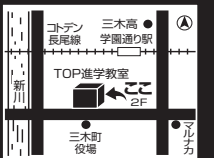

春期講習 新中1 新中3	英数入門講座	3日間 3/17~21・22	13:30~15:30	講習生料金 6,480円	英:アルファベット I am~You are~, 数:正負の数
	高松高・高松一高・三木高(文理)進学コース	4日間 3/25~4/1(日除く) より選択	19:30~21:50	講習生料金 15,120円	英数理社より選択

4 10 3 25	中1 3	高松高・高松一高・三木高(文理)進学コース	月~土より週2回選択	19:30~21:50	授業料(月度) 24,840円	週3回以上の通塾も可 英数理社国より選択 希望者は、22:10まで延長できます。
		高松高・高松一高・三木高(文理)進学コース (個別指導)	月・火・木・金より選択	16:30~17:50 または 17:55~19:15	授業料(月度) 17,280円(週1回) 34,560円(週2回)	トップレベルを目指すための「個別指導」です。
3 25	中3	高松高受験〔特別選抜〕コース (一斉指導)	3/25~7/15の 主に土に7回実施(5教科指導)	14:30~16:50	授業料(7回分の合計) 34,560円(21,600円) 4回分割払いも可	「診断テスト」対策と「入試」対策を指導。発展問題中心の指導。「診断テスト」210点以上を目指します。部活で欠席の場合は補講あり。( )内は他のコースと併用受講の場合の料金。夏期・冬期講習時は時間帯や料金・曜日が異なります。
		高松一高・三木高(文理)受験(選抜)コース (一斉指導)	3/25~7/15の 主に土に7回実施(5教科指導)	14:30~16:50	授業料(7回分の合計) 34,560円(21,600円) 4回分割払いも可	「診断テスト」対策と「入試」対策を指導。標準・発展問題中心の指導。「診断テスト」190点以上を目指します。部活で欠席の場合は補講あり。( )内は他のコースと併用受講の場合の料金。夏期・冬期講習時は時間帯や料金・曜日が異なります。

*教材費、年間テスト代が別途必要です。受講教科により異なります。お問い合わせ下さい。
*各コースの詳細を記載したパンフレットを用意してあります。*上表の料金は税込です。

塾長がすべての生徒の学習指導、保護者との面談を行っています。

高校受験 合格実績

※TOP進学教室(1教場のみ)の
2016年度入試の実績です。

高松高5名、高松一高4名(特理1名、国際1名)
三木高13名(文理11名、総合2名)、高松桜井1名
高松商1名(英実)、香川高専1名 他

代ゼミサテライン予備校

TOP 進学教室

お問い合わせは、TEL&FAX

087-898-4223

(月~土 13:00~23:00)

(授業を最優先するため、授業時間中は電話に出られない場合があります。)

〒761-0703 三木町鹿伏336-1-2F(三木町役場前)

ホームページ (塾長の授業日誌)毎日更新中!

TOP進学教室

検索

E-mail: info@topshingaku.jp

授業内容に関しては十分な時間をとって説明させていただきますので必ず日時をご予約下さい。TOP進学教室では電話による入塾勧誘はしていません。