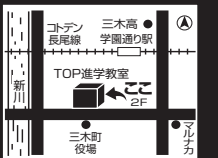

代ゼミサテライン予備校

TOP 進学教室

お問い合わせは、TEL&FAX

087-898-4223

(月~土 13:00~23:00)

(授業を最優先するため、授業時間中は電話に出られない場合があります。)

〒761-0703 三木町鹿伏336-1-2F(三木町役場前)

ホームページ 「塾長の授業日誌」毎日更新中!

TOP進学教室

検索

E-mail: info@topshingaku.jp