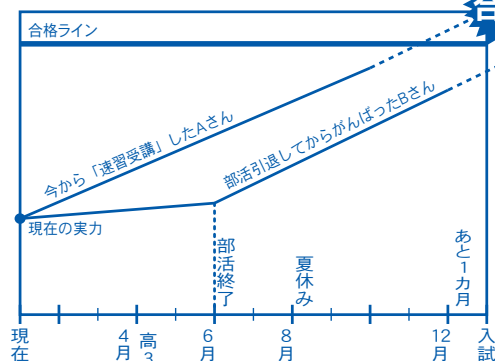

# 国公立大・難関私大を目指すならTOP進学教室へ

**高校部  
高卒部**

(小学部・中学部は裏面をご覧ください)

## 新高3生の皆さん!

入試まであと1年。早めのスタートで、ライバルに差をつけよう!  
「代ゼミサテライン」なら今すぐ受験対策に入れます!

- ・「共通テスト」対策
- ・大学別入試対策講座(東大・京大・早慶・関関同立など)
- ・医学部対策・看護系入試対策・小論文対策など

まずは、無料体験受講へ!

科目を **選べる!** レベルを **選べる!** 受講日時も都合に合わせて **選べる!**

**自宅受講可**