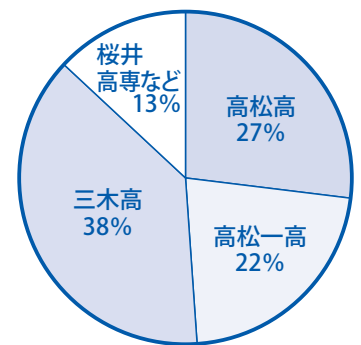

ホームページ 「塾長の授業日誌」毎日更新中!

TOP進学教室

検索

E-mail: info@topshingaku.jp

上位高受験専門 夏期講習

(7/21(金)開講)

小学生(小4~小6)

国語では、教科書の内容とは違った文章の読解に取り組み、算数では、文章題・図形を中心として、思考力を養成します。

算国(英)より選択(個別指導)

7/21~8/10の月火木金 16:30~17:50または17:55~19:15より曜日・時間帯選択

高松高・高松一高・三木高進学準備コース(3日間) 14,300円

高松高・高松一高・三木高進学準備コース(6日間) 26,400円

中学受験を志望する生徒及び、高松高・高松一高・三木高にトップで合格するためのハイレベルな指導を行います。(算国理社)

算国理社より選択(個別指導)

7/21~8/10の月火木金 16:30~17:50または17:55~19:15より曜日・時間帯選択

中学受験コース(6日間) 26,400円

エリート養成コース(6日間) 26,400円

2023年度 公立高校入試合格率100%!

高松高	4名
高松一	1名
三木高(文理)	8名
香川高専	1名

(テストのみや講習のみの受講者は一切含まず)

TOP進学教室は1教場のみ

中1・中2