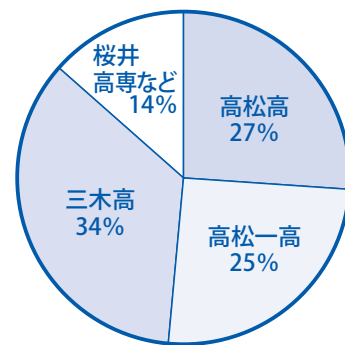

7/20~8/6の月火木 16:30~17:50または17:55~19:15より曜日・時間帯選択

高松高・高松一高・三木高進学準備コース(3日間) 14,300円

高松高・高松一高・三木高進学準備コース(6日間) 26,400円

中学受験を志望する生徒及び、高松高・高松一高・三木高にトップで合格するためのハイレベルな指導を行います。(算国理社)

算国理社より選択(個別指導)

7/20~8/6の月火木 16:30~17:50または17:55~19:15より曜日・時間帯選択

中学受験コース(6日間) 26,400円

難関中学受験コース(6日間) 26,400円

2026年度 国公立高校入試合格実績!

高松高 5名

高松一 5名

三木高 6名

香川高専 1名

中3塾生 進学高校割合 (直近7年間)

(テストのみや講習のみの受講者は一切含まず)

TOP進学教室は1教場のみ

中1・中2

高松高、一高、三木(文理)合格を確実にするためのハイレベルな問題に取り組みます。

個々に学習内容は異なります。事前面談で学習内容を相談して決めます。(個別演習形式)

7/20~8/8の月~木・土 19:30~21:50より日程・教科は選択できます

高松高・高松一高・三木(文理)進学コース(3日間) 16,500円

(6日間) 29,700円

(9日間) 42,900円

〈希望者は「香統模試」(英数国)受験できます。(受験料2,900円別途)〉

中3

高松高、一高、三木(文理)合格を確実にするための5教科指導。英語(長文読解・英作文)・数学(証明・一次関数)・理科(電流・化学変化)などを重点的に指導します。特に「証明」「一次関数」は、それぞれにテキストを準備して、豊富な演習量を確保。「診断テスト」目標点数210点以上!!

特別選抜コース

高松高・高松一高・三木(文理)等志望者対象