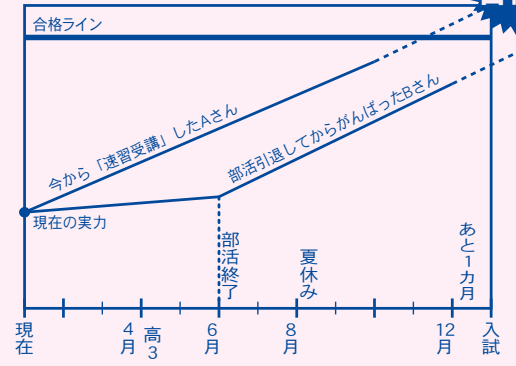

2019年度公立高校入試合格率100%! ※TOP進学教室(1教場のみ)の2019年度入試の実績です。

高松高 7名、高松一 5名、三木高(文理) 3名

TOP進学教室は1教場のみ

塾長がすべての生徒の学習指導、保護者との面談を行っています。

各コースの授業内容など詳細を記載したパンフレットを用意してあります。お電話、メールにてご請求下さい。

代ゼミサテライン予備校

TOP 進学教室

お問い合わせは、TEL&FAX
087-898-4223
(月~土 13:00~23:00)

(授業を最優先するため、授業時間中は電話に出られない場合があります。)
〒761-0703 三木町鹿伏336-1-2F(三木町役場前)

ホームページ [「塾長の授業日誌」毎日更新中!](#)

TOP進学教室 検索

E-mail: info@topshingaku.jp

高2生の皆さん!

入試まであと1年。早めのスタートで、ライバルに差をつけよう!
「代ゼミサテライン」なら今すぐ受験対策に入れます!

- ・「共通テスト」対策
- ・大学別入試対策講座(東大・京大・早慶・関関同立など)
- ・医学部対策・看護系入試対策・小論文対策など

まずは、無料体験受講へ!

合格!

合格体験記

この1年は本当に今までのない苦しみを経験した。理系で数学が一番苦手で成績は悪かった。でも、私はどうせ2も3も医学部に行きたかった。この強い気持ちと3年間の地道な努力が第一志望合格をうかんだと感じています。どんな状況でもぐれずに自分の意志を貫くことが大切だと実感しました。

私は、TOP進学教室に入ると決めた。1度も行かなかったため自力で大学の合格を勝ち取るのが不安だった。しかし、サテラインの利用や自習室で集中して勉強の強みと聞きTOPに入った。サテラインの授業はどれも分かりやすく、特に英語は一番苦手な科目から自信のある科目になった。直前に受験大学を変更したが、無事合格することができた。ありがとうございました。

冬期講習	高3	センター試験対策講座 (サテライン)	「センター試験」の全教科に完全対応。限られた時間内で、速く、正確に高得点を狙う方法を伝授。[速習]受講なら、冬休みに入る前にスタートできます。	各講座とも90分×5回 17,500円
	高3	大学別入試対策講座 (サテライン)	東大・京大・一橋大・東工大・東京外大・筑波大・北大・東北大・横国大 名古屋大・阪大・神戸大・金沢大・岡大・広大・九大・国公立医学部・早大 慶大・上智大・東京理科大・GMARCH・関関同立 など多数設置	17,500円 (90分×5回) など。 講座により異なりますので、詳細はパンフレットをご請求下さい。
	高3・高2・高1	大晦日越年特訓授業	12/31(火) 13:00~24:00	22,000円
	高2 高1	難関大受験コース (高松高・一高・三木高生対象)	難関大合格に向け、現状の成績、目標大学レベルをふまえて、個別に課題を指示します。(個別演習型指導です)	日程選択制 4日間コース (12/23~28、1/4、6~10より選択) 19:30~21:50 17,600円 12/25、28、1/4、8 17:00~19:20 17,600円