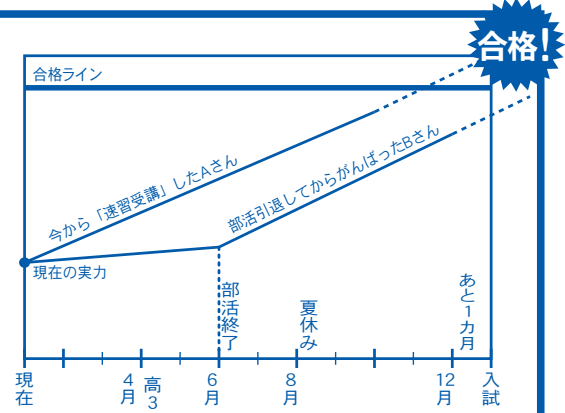

自か分ののハイーンスで高講可能ななど
 かによラリイオンサワと振の替制度な
 いたよリン部活合と格の両立が成
 したたコンがが合日格に自間テ強
 し、活を中ハ心に勉サ強
 も習を中ハ心に勉サ強

合格体験記

志望した大が、大学は難し
 めたが、天賦先生をい
 した。周囲の人たちを
 あっさり合務するこ
 とに早めにはしっか
 りと目標をもちこ
 えて計画的に勉強す
 ることが大切だ。

高2生の皆さん!

入試まであと1年。早めのスタートで、ライバルに差をつけよう!
「代ゼミサテライン」なら今すぐ受験対策に入れます!

- ・「共通テスト」対策
- ・大学別入試対策講座(東大・京大・早慶・関関同立など)
- ・医学部対策・看護系入試対策・小論文対策など

自宅受講可

まずは、無料体験受講へ!

| | | | | |
|------|----------|---------------------------------|--|--|
| 冬期講習 | 高3 | 共通テスト対策講座 (サテライン) | 「共通テスト」の全教科に完全対応。限られた時間内で、速く、正確に高得点を狙う方法を伝授。 | 各講座とも90分×4回 14,000円 |
| | 自宅受講OK! | 大学別入試対策講座 (サテライン) | 東大・京大・一橋大・東工大・東京外大・筑波大・北大・国際教養大・東北大 名古屋大・阪大・神戸大・金沢大・岡大・広大・九大・国公立医学部・早大 慶大・上智大・東京理科大・GMARCH・関関同立 など多数設置 | 17,500円 (90分×5回) など。 講座により異なりますので、詳細はパンフレットをご請求下さい。 |
| | 高3・高2・高1 | 大晦日越年特訓授業 | 12/31(木) 13:00~24:00 「共通テスト」対策 | 22,000円 |
| | 高2 高1 | 難関大受験コース (高松高・一高・三木高生対象) | 難関大合格に向け、現状の成績、目標大学レベルをふまえて、個別に課題を指示します。(個別演習型指導です) | 日程選択制 4日間コース (12/18, 19, 21~26, 28, 1/5~7より選択) 19:30~21:50 17,600円 12/19, 23, 26, 1/6 17:00~19:20 17,600円 |